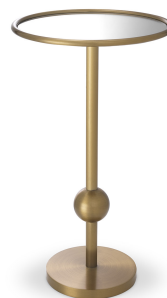

E I C H H O L T Z

SPECIFICATION SHEET

Item no.	114602
Item description	Side Table Narciso brushed brass finish Brushed brass finish mirror glass top
Suitable for	Indoor use/dry locations only
Net weight (kg)	4,4

DIMENSIONS

Item dimensions (cm)	ø 26 x H. 45,5 cm
Item dimensions (inch)	10.24" dia x 17.91" H

SPECIFICATIONS

Material(s)	114602A:	Stainless steel
	114602B:	Mirror glass

LOGISTIC INFORMATION

114602A - Side Table Narciso brushed brass finish - Stand - 1pc(s)

Carton dimensions (m)	0,28 x 0,28 x 0,48
Volume (cbm)	0,0376
Gross weight (kg)	5,00

114602B - Side Table Narciso brushed br fin - Mirror glass - 1pc(s)

Carton dimensions (m)	0,3 x 0,3 x 0,04
Volume (cbm)	0,0036
Gross weight (kg)	0,60