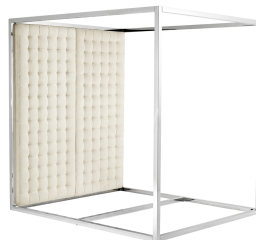

## SPECIFICATION SHEET

<b>Item no.</b>	110412
<b>Item description</b>	Bed Gansevoort ecru velvet Polished stainless steel   ecru velvet
<b>Suitable for</b>	Indoor use/dry locations only
<b>Net weight (kg)</b>	105

### DIMENSIONS

<b>Item dimensions (cm)</b>	190 x 220 x H. 220 cm
<b>Item dimensions (inch)</b>	74.8" x 86.61" x 86.61" H

#### 110412A - Bed Gansevoort ecru velvet - Headboard - 1pc(s)

<b>Carton dimensions (m)</b>	2,15 x 0,95 x 0,27
<b>Volume (cbm)</b>	0,5515
<b>Gross weight (kg)</b>	49,00