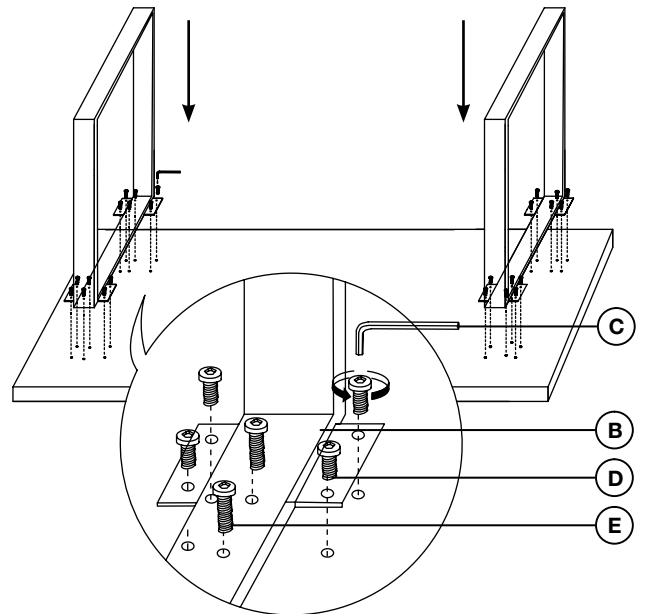

E I C H H O L T Z

112005 DINING TABLE GREGORIO 300 X 115 CM

ASSEMBLY INSTRUCTION

PARTS

1x

2x

1x

16x

8x

(A)

(B)

(C)

(D)

(E)

1

2

FINAL